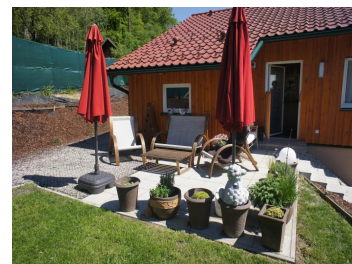

Klein, aber fein: kompaktes Wohnhaus in Gleink bei Steyr

LAGE

Ort: Steyr

PREISE

Preis: € 219.800,00

FLÄCHEN

Wohnfläche ca.: 55,00 m²

Grundstücksfl. ca.: 758 m²

Diese besticht durch den ländlichen Charakter bei gleichzeitiger Nähe zur Stadt.

Der am Waldrand gelegene, aufgeschlossene Grund mit einer Fläche von 758 m² weist eine leichte Hanglage auf, die einen wunderbaren Weitblick ermöglicht.

Ein Kleinod für Ruhesuchende, die auf Nähe zur Zivilisation nicht verzichten möchten.

Klein, aber fein: kompaktes Wohnhaus in Gleink bei Steyr